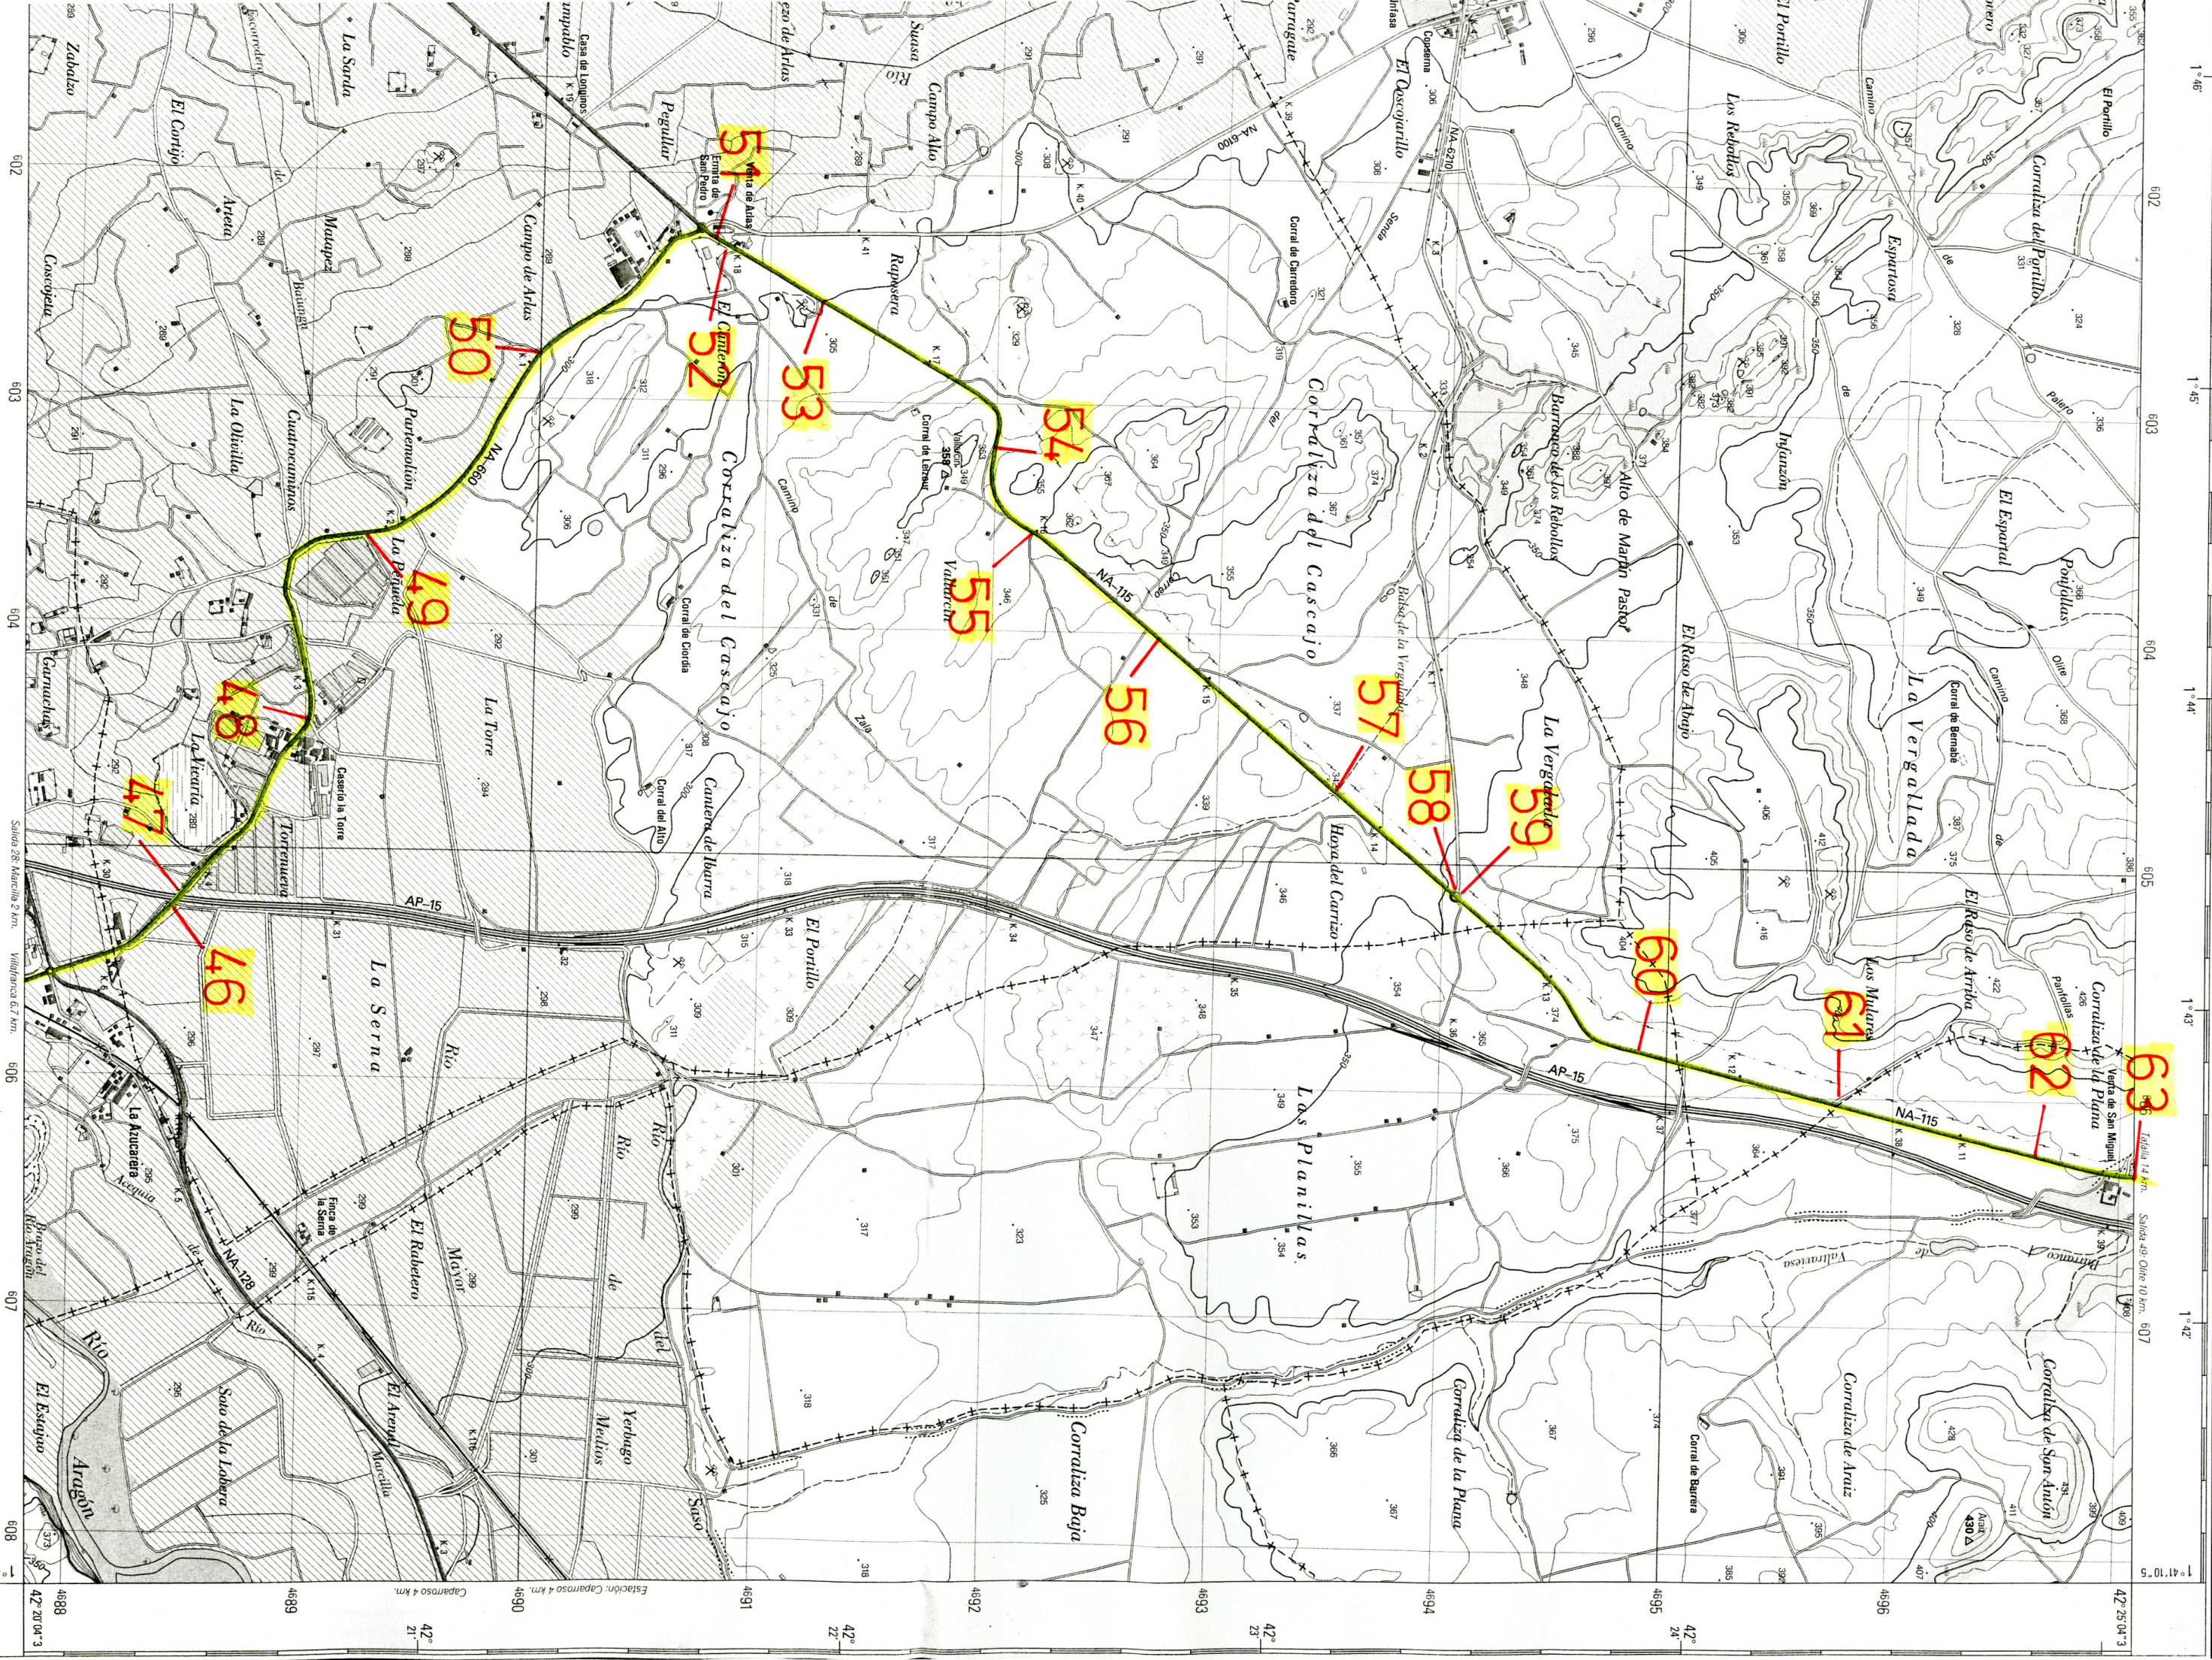

602 603 604 605 606 607 608

602 603 604 605 606 607 608

42° 15' 04" 42° 16' 16" 42° 17' 17" 42° 18' 18" 42° 19' 19" 42° 20' 04" 3

Taludra 23 km, 605 Castronro 8.5 km, Fares 10 km.

1° 46' 1° 45' 1° 44' 1° 43' 1° 42'

602 603 604 605 606 607 608

42° 25' 04" 3

42° 24'

42° 23'

42° 22'

42° 21'

42° 20' 04" 3

4888

4889

4890

4891

4892

4893

4894

4895

4896

605 606 607 609 610 611

1° 43' 1° 42' 1° 41' 1° 40' 1° 39'

5.01.10.5 5.01.10.4 5.01.10.3 5.01.10.2 5.01.10.1

Salida 48: Oira 0,5 km. 609. Escala: 1:50.000

610. Escala: 1:50.000

605 606 607 609 610 611

1° 43' 1° 42' 1° 41' 1° 40' 1° 39'