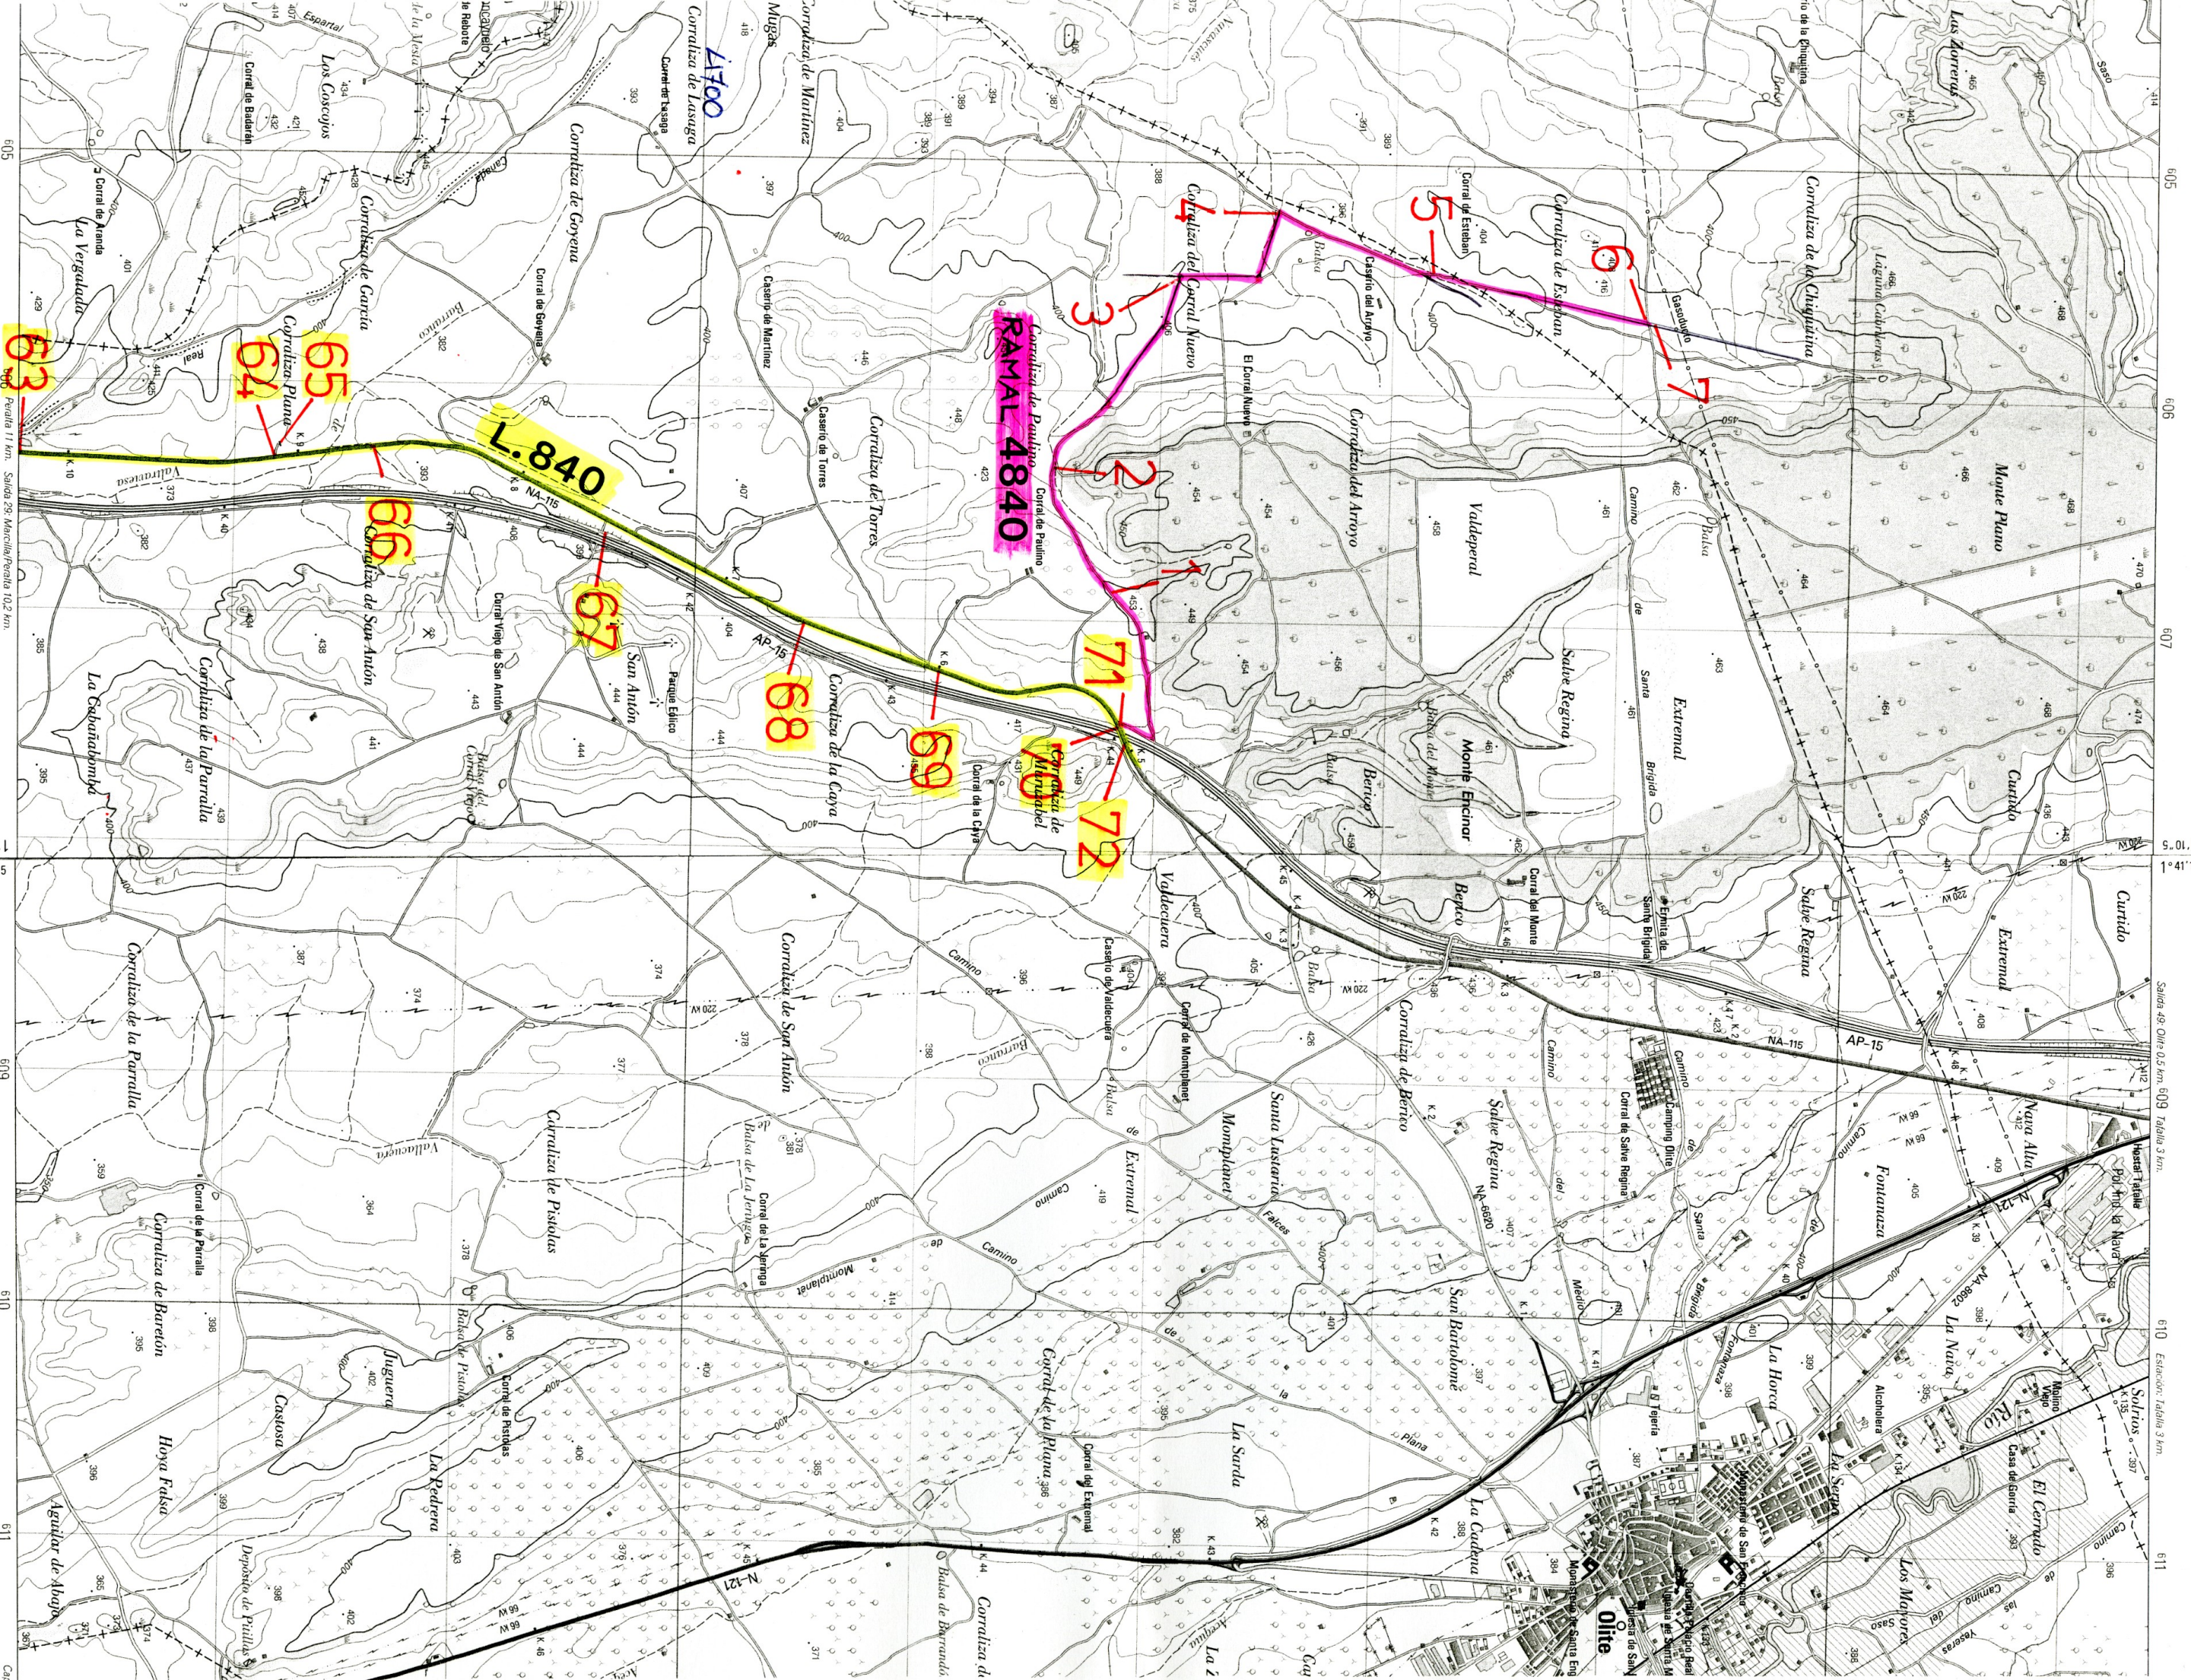

602 603 604 605 606 607 608

602 603 604 605 606 607 608

42° 15' 04" 42° 16' 16" 42° 17' 17" 42° 18' 18" 42° 19' 19" 42° 20' 04" 3

Taludra 23 km, 605 Castronro 8.5 km, Fares 10 km.

1° 46' 1° 45' 1° 44' 1° 43' 1° 42'

4937

4938

4939

4940

4941

4942

Salida 26, Matucos 2 km.

Villafraanca 6,7 km.

Caparnao 4 km.

Estacion Caparnao 4 km.

Caparnao 4 km.

Estacion Caparnao 4 km.

Caparnao 4 km.

Caparnao 4 km.

206-I

206-II

605 606 607 609 610 611

1° 43' 1° 42' 1° 41' 1° 40' 1° 39'

5.01.10.5 5.01.10.4 5.01.10.3 5.01.10.2 5.01.10.1

Salida 48: Oira 0,5 km. 609. Escala: 1:50.000

610. Escala: 1:50.000

605 606 607 609 610 611

1° 43' 1° 42' 1° 41' 1° 40' 1° 39'