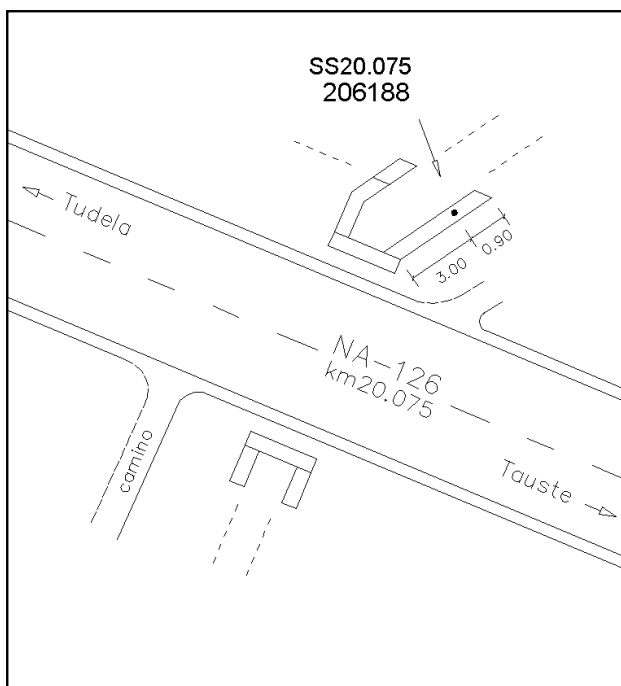

Reseña de Señal de Nivelación

31-ene-2015

Situación Geográfica:

Número: **20206188**
Nombre: **SS20.075**
Línea o Ramal: **20206. Tudela - Tauste (Tramo 2 antigua 206)**

Municipio: Bardenas Reales
Provincia: Navarra
Hoja MTN50: 321
Señal: Secundaria En posición: Vertical
Señalizada: 05 de abril de 2001
Nivelada: 01 de febrero de 2004

Datos Geodésicos:

Altitud ortométrica: 250,9215 m.
Geopotencial: 245,96245 u.g.p.
Gravedad en superficie: 980226,12 mgals. *Observada*
Cálculo: 01 de mayo de 2008

Coordenadas Geográficas ETRS89:

Longitud: - 1° 24' 04,357"
Latitud: 41° 58' 39,530"
Altitud elipsoidal: 300,8 m.
Precisión: ± 0,1 m.

Reseña:

En el kilómetro 20.075 de la carretera NA-126, en la margen izquierda sentido Tauste, sobre la aleta SE de una alcantarilla, según croquis.

(División Administrativa:

Bárdenas Reales de Navarra).

Enlaces:

Anterior: 20206187 - SS19.200
Posterior: 20206189 - SS21.050
Agrupada con:

Observaciones: